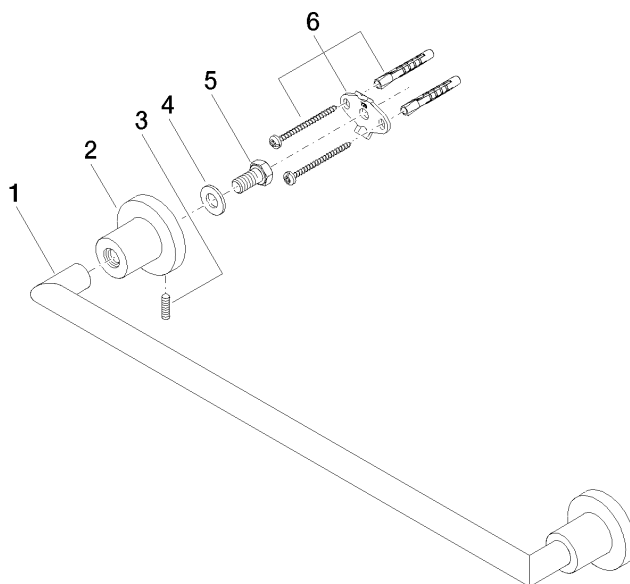

83 045 892

- Stichmaß 450 mm
- Breite 505 mm
- Höhe 55 mm
- Rosette Ø 55 mm
- Ausladung 81 mm

Passt zu TARA

	Schwarz matt	83 045 892-33
	Chrom	83 045 892-00
	Platin gebürstet	83 045 892-06
	Platin	83 045 892-08
	Dark Chrome	83 045 892-19
	Messing gebürstet (23kt Gold)	83 045 892-28
	Champagne gebürstet (22kt Gold)	83 045 892-46
	Champagne (22kt Gold)	83 045 892-47
	Chrom gebürstet	83 045 892-93
	Dark Platin gebürstet	83 045 892-99

83 045 892

mm [inches]

83 045 892

Ersatzteile für die
anderen
Oberflächenvarianten
finden Sie hier:
Chrom

Ersatzteilstückliste

Nr.	Artikelnummer	Benennung	Verbaumenge	Lieferzeit
1	05 28 22 588 00-33	Halter	1	30
2	08 17 89 505-33	Halter	2	30
3	04 31 11 113 00 90	Stift	2	2
4	09 30 11 046 90	Scheibe	2	2
5	09 30 30 071 90	Schraube	2	2
6	05 17 20 739 00 90	Befestigungssatz	2	2